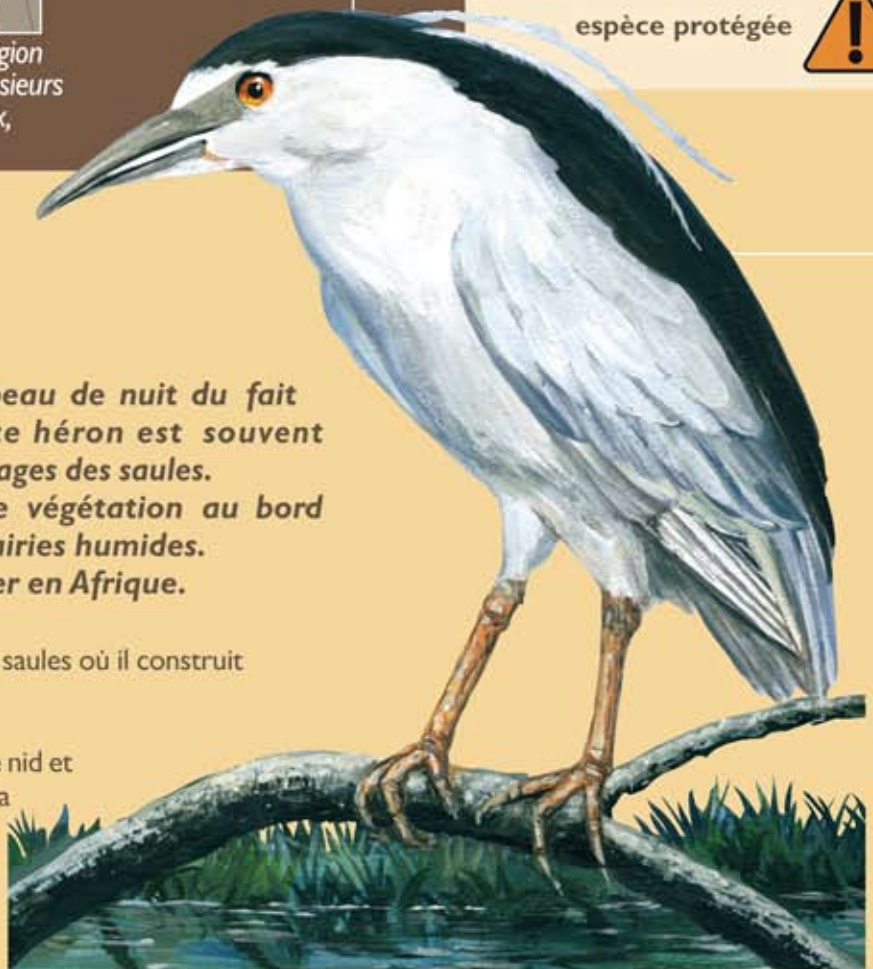

# HÉRON BIHOREAU

*Nycticorax nycticorax*

*Nachtreiher, Night Heron*

Observé de manière sporadique dans la région avec quelques nidifications. Tous les ans, plusieurs individus séjournent au Parc de Sainte Croix, attirés par leurs congénères captifs.

## Carte d'identité

Famille : Ardéidés

Taille : 60 cm

Envergure : 100 cm

Poids : 550 g

carnivore

espèce protégée

## Le corbeau de nuit

Appelé autrefois corbeau de nuit du fait de son cri étrange, ce héron est souvent perché dans les branchages des saules. Il habite les zones de végétation au bord des marais, étangs, prairies humides. Cet oiseau passe l'hiver en Afrique.

Il niche en colonies dans les saules où il construit son nid.

Ses oeufs sont bleus.

Le mâle commence à bâtir le nid et tente ensuite d'y attirer la femelle.

Espèce protégée comme tous les hérons.

Il mange des poissons d'eau douce, des insectes et des amphibiens.  
Il recherche sa nourriture à l'aube et au crépuscule.