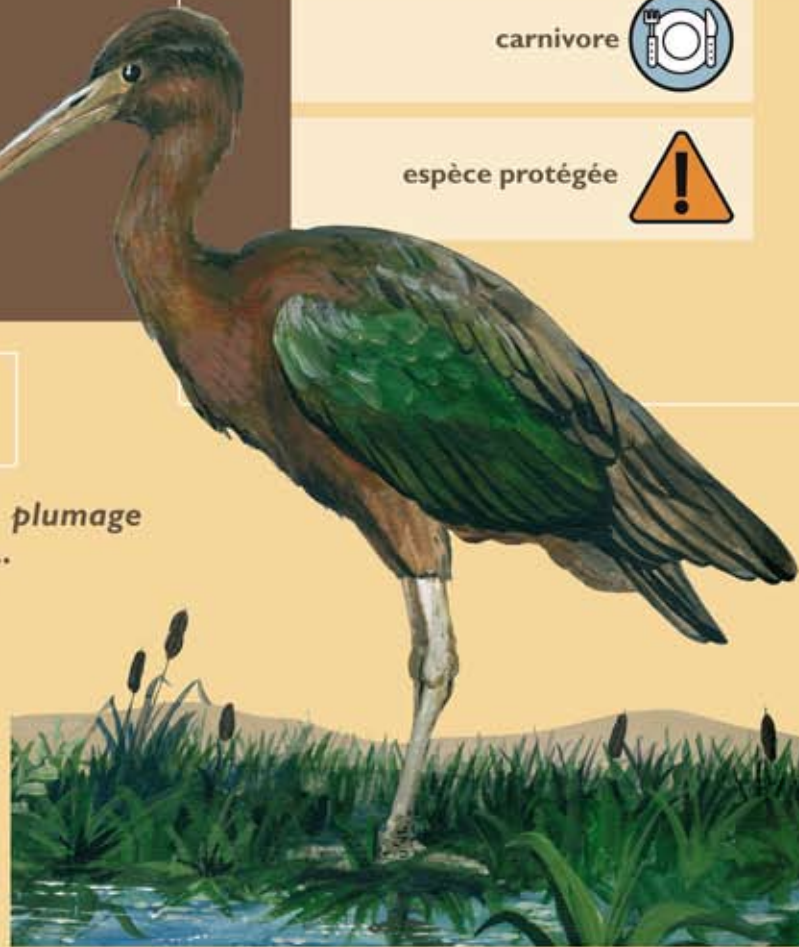

IBIS FALCINELLE

Plegadis falcinellus

Sichler, Glossy Ibis

Non présent en France
à part quelques individus erratiques.

Carte d'identité :

Famille : Threskiornithidés

Taille : 55 à 65 cm

Envergure : 80-105 cm

Poids : 500-800 g

carnivore

espèce protégée

Un bec sensible et tactile

*L'oiseau semble noir, mais son plumage est en fait irisé de vert, de cuivre, ...
Il habite près des points d'eau tels que les étangs, les marais, et les rivières peu profondes.*

Il niche souvent en colonies mixtes avec des hérons, des aigrettes, sur des arbres ou dans les roselières.

Les jeunes qui ont quitté les nids sont nourris par l'ensemble de la colonie. Il trouve sa nourriture grâce à son bec très sensible.

*A l'aide de son bec incurvé, il fouille la vase et y trouve de nombreux animaux pour son repas.
Il peut aussi attraper quelques insectes dans les prairies humides.*